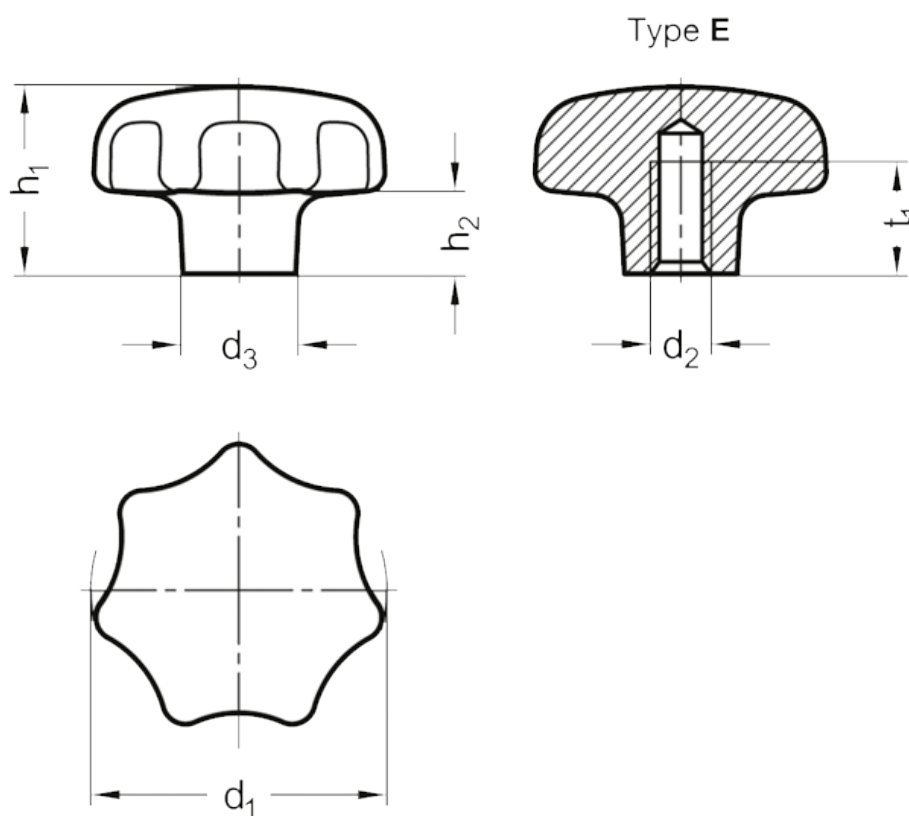

Varenummer: 206336A450M10EPL  
Beskrivelse: E+G Stjernegreb GN 6336-A4-50-M10-E-PL  
Poleret

## Mål

d1	= 50
d2	= M 10
d3	= 18
h1	= 32
h2	= 15
t1 min.	= -
Vægt i (g)	= 210